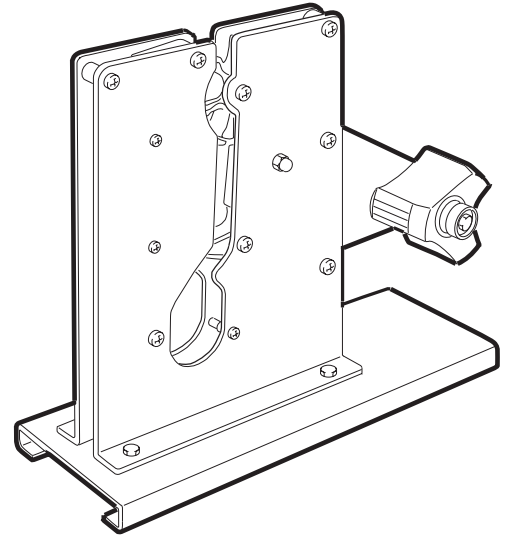

E9 AUTOBAG[®]

Sigillatore di sacchetti
Beutelschliesser

Bag Sealer
Cierra bolsas

Scelleuse sachets
Zakkensluiters

ISTRUZIONI PER L'USO
USE INSTRUCTIONS
MODE D'EMPLOI
GEBRAUCHANWEISUNGEN
INSTRUCCIONES DE USO
INSTRUCTIE VOOR GEBRUIK

Mit einer Bewegung schliesst er automatisch alle Typen von Beutel.

Cierra automaticamente con un solo movimiento bolsas de plástico.

Sluit automatisch in één handbeweging iedere plastic zak.

Nastro adesivo
Adhesive tape
Ruban adhésif
Klebeband
Cinta adhesiva
Plakband

A 15 mm
B 180 mm
C 76 mm