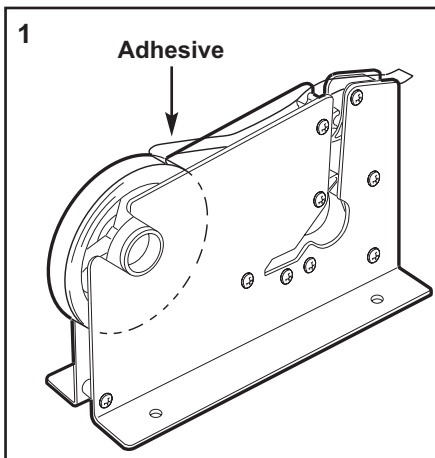

Mit einer Bewegung schliesst er automatisch alle Typen von Beutel.

Cierra automáticamente con un solo movimiento bolsas de plástico.

Sluit automatisch in één handbeweging iedere plastic zak.

Nastro adesivo
Adhesive tape
Ruban adhésif
Klebeband
Cinta adhesiva
Plakband

A 12 mm
B 120 mm
C 76 mm