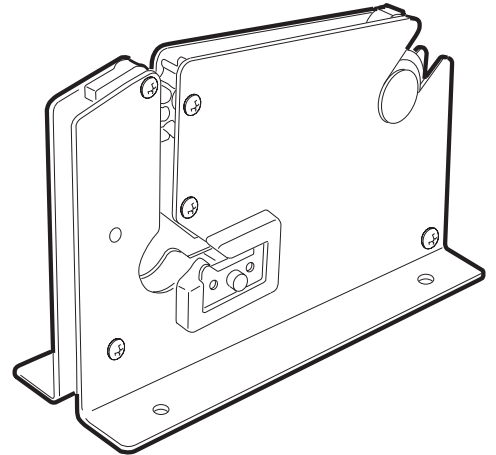

E7R AUTOBAG®

Sigillatore di sacchetti
Beutelschliesser

Bag Sealer
Cierra bolsas

Scelleuse sachets
Zakkensluiter

ISTRUZIONI PER L'USO
USE INSTRUCTIONS
MODE D'EMPLOI
GEBRAUCHANWEISUNGEN
INSTRUCCIONES DE USO
INSTRUCTIE VOOR GEBRUIK

Mit einer Bewegung schliesst er automatisch alle Typen von Beutel.

Cierra automáticamente con un solo movimiento bolsas de plástico.

Sluit automatisch in één handbeweging iedere plastic zak.

Nastro adesivo
Adhesive tape
Ruban adhésif
Klebeband
Cinta adhesiva
Plakband

A 12 mm
B 120 mm
C 76 mm