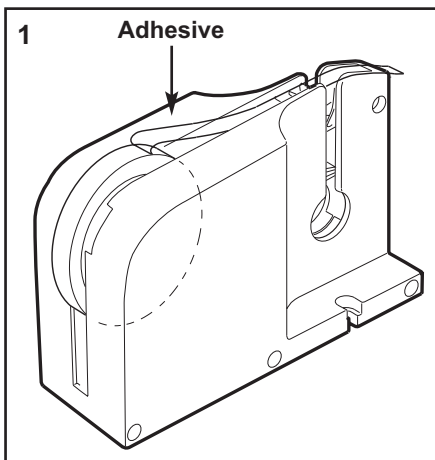

Mit einer Bewegung schliesst er automatisch alle Typen von Beutel.

Cierra automáticamente con un solo movimiento bolsas de plástico.

Sluit automatisch in één handbeweging iedere plastic zak.

Nastro adesivo
Adhesive tape
Ruban adhésif
Klebeband
Cinta adhesiva
Plakband

A 12 mm
B 120 mm
C 76 mm